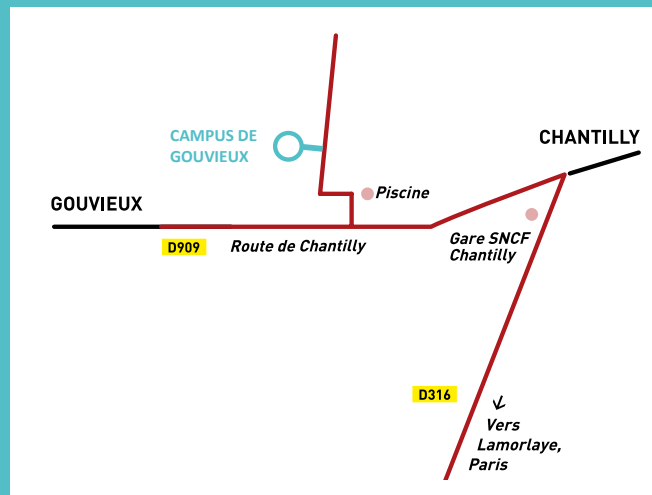

CH
L'ÉCOLE
DES COURSES HIPPIQUES
AFASEC

CH
L'ÉCOLE
DES COURSES HIPPIQUES
AFASEC

GOUVIEUX (60)

École des Courses Hippiques

5, rue du Chauffour

60270 GOUVIEUX

Tél. 03 44 57 07 02

ech-gouvioux@afasec.fr

* Formation initiale : statut scolaire (stagiaire)

LE CAMPUS DE GOUVIEUX

Au coeur du plus grand centre d'entraînement de France, apprenez à monter sur les célèbres pistes de Chantilly. Le campus de Gouvieux offre la possibilité de mêler passion des chevaux et études, de la 4^{ème} jusqu'au BAC et propose également tout au long de l'année un catalogue de formations pour adultes.