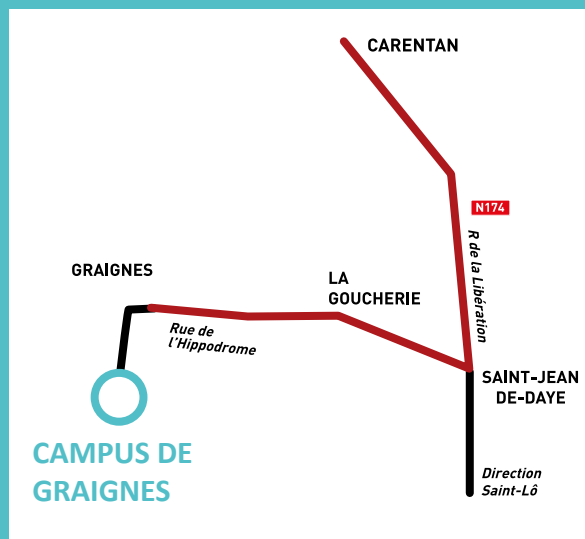

CH
L'ÉCOLE
DES COURSES HIPPIQUES
AFASEC