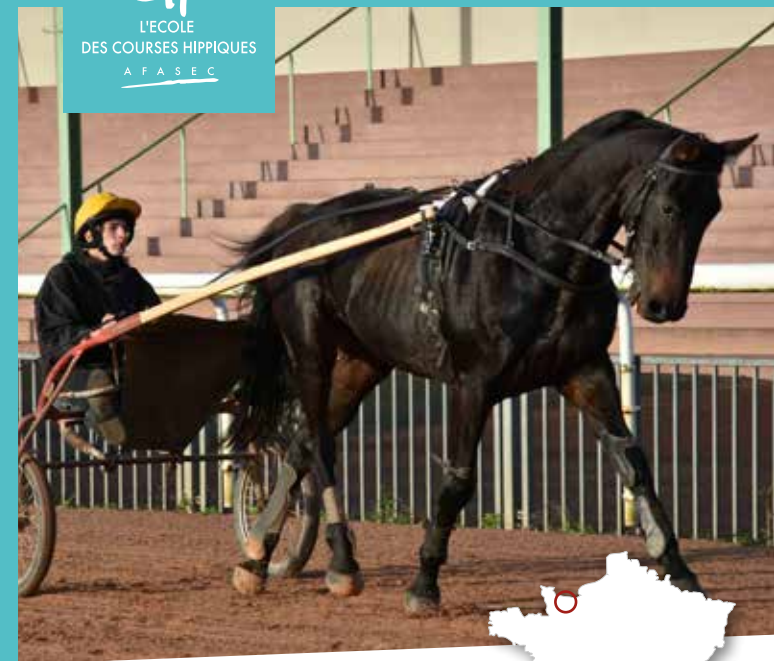

UNE FORMATION CONCRÈTE, DES MÉTIERS DE PASSION

- Des métiers avec des chevaux d'exception dans un environnement proche de la nature.
- Une formation en alternance.
- Un placement des élèves et apprentis chez l'un de nos entraîneurs partenaires.
- L'obtention de diplômes d'État.
- Possibilité d'une licence de monte en courses avec des avantages (remise de poids ou de distances).
- L'accès à des métiers de passion : cavalier d'entraînement professionnel, lad-driver, jockey ou driver, garçon de voyage, cadre d'écurie, assistant entraîneur, entraîneur.
- **Un secteur en plein emploi qui recrute.**

www.afasec.fr

CH
L'ÉCOLE
DES COURSES HIPPIQUES
AFASEC

GRAIGNES (50)

PRENDS LES RÊNES DE TON AVENIR

4^{ème} - 3^{ème} CHEVAL

CAPA - BAC PRO

FORMATION POUR ADULTES

En formation initiale ou en apprentissage

TROT

* Formation initiale : statut scolaire (stagiaire)

Ne pas jeter sur la voie publique - Photos : Thomas WIBAUX / APRH

LE CAMPUS DE GRAIGNES

Au coeur du pays du trotteur, à proximité immédiate de l'hippodrome de Graignes, le campus propose des formations de la 4^{ème} jusqu'au BAC dans le domaine des courses de trot. Grâce à l'apprentissage il est possible de mêler au quotidien études et passion pour les chevaux. Des formations pour adultes sont également régulièrement organisées.