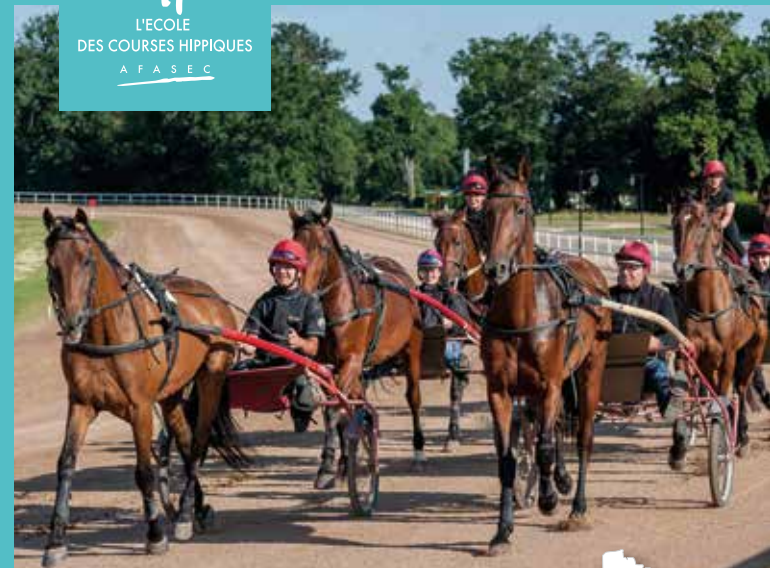

UNE FORMATION CONCRÈTE, DES MÉTIERS DE PASSION

- Des métiers avec des chevaux d'exception dans un environnement proche de la nature.
- Une formation en alternance.
- Un placement des élèves et apprentis chez l'un de nos entraîneurs partenaires.
- L'obtention de diplômes d'État.
- Possibilité d'une licence de monte en courses avec des avantages (remise de poids ou de distances).
- L'accès à des métiers de passion : cavalier d'entraînement professionnel, lad-driver, jockey ou driver, garçon de voyage, cadre d'écurie, assistant entraîneur, entraîneur.
- **Un secteur en plein emploi qui recrute.**

www.afasec.fr

CH
L'ÉCOLE
DES COURSES HIPPIQUES
AFASEC

Grosbois

BOISSY-SAINT-LÉGER (94)

PRENDS LES RÊNES DE TON AVENIR

CAPA - BAC PRO - BTS
FORMATION POUR ADULTES
Formations en apprentissage

TROT

LE CAMPUS DE BOISSY-SAINT-LÉGER

Au cœur du centre d'entraînement de Grosbois, le mythique temple du trot français, les formations proposées par le campus de Boissy-Saint-Léger permettent l'acquisition de compétences professionnelles et théoriques pour l'entraînement et la gestion d'une écurie de courses de trot. L'établissement propose également tout au long de l'année un catalogue de formations pour adultes.

Choisir une formation de l'École des Courses Hippiques, c'est s'assurer un emploi dans un secteur dynamique et qui recrute.

DES OUTILS PÉDAGOGIQUES INNOVANTS

L'établissement de Boissy-Saint-Léger offre la chance d'acquérir de futures compétences dans le plus grand centre d'entraînement de trot de France : Grosbois. Entouré d'un grand nombre d'entraîneurs, il est possible d'y exercer son apprentissage sur place. Dôté d'un manège couvert, d'une piste circulaire couverte et d'innombrables pistes d'entraînement, le domaine est entièrement dédié au cheval trotteur.